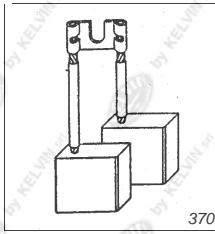

CATALOGO SPAZZOLE

TOYOTA

ART.	TIPO	CODICE ORIG.	DIMENSIONI S x L x H				DIS. N.	
KLSP2057-101	E43	14572-13401-71	6	x	15	x	20	101
KLSP1825-101	E43	14512-22500-71	8	x	20	x	22,5	263
KLSP1838-101	KL104	28141-22060-71	8	x	25	x	21	272
KLSP1842-101	E43	14512-22501-71	8	x	30	x	25	1842101
KLSP1913-101	KL119	79132 - 10212	10	x	40	x	28	190
KLSP1942-101	A30	14515-11590	12,5	x	20	x	30	247
KLSP1952-101	KL118	14157-11180 -71	12,5	x	30	x	35	255
KLSP1768-101	L300		12,5	x	40	x	31	1768101
KLSP1968-101	A30		12,5	x	40	x	31	321
KLSP1967-101	A30	14324-21400-71	12,5	x	40	x	34	1967101
KLSP2079-121	A121	14181-13200-71	12,5	x	40	x	34	320
KLSP2051-201	E43		12,5+ 12,5	x	30	x	35	370
KLSP1993-101	F19	14211-11170	14	x	40	x	28	119
KLSP1994-121	M621	14181-11480-71	14	x	40	x	32	1994121
KLSP1994-121	M621	14112-12240-71	14	x	40	x	32	1994121
KLSP1992-101	788		14	x	40	x	36	1992101
KLSP2012-101	A30	14124-21400	16	x	40	x	38	320
KLSP2024-101	KL117		18	x	18	x	28	350
KLSP2031-101	KL117		20	x	32	x	50	343
KLSP2044-201	A30		20+ 20	x	30	x	35	370

DISEGNI :

CATALOGO SPAZZOLE

350

370

1768101

1842101

1967101

1992101