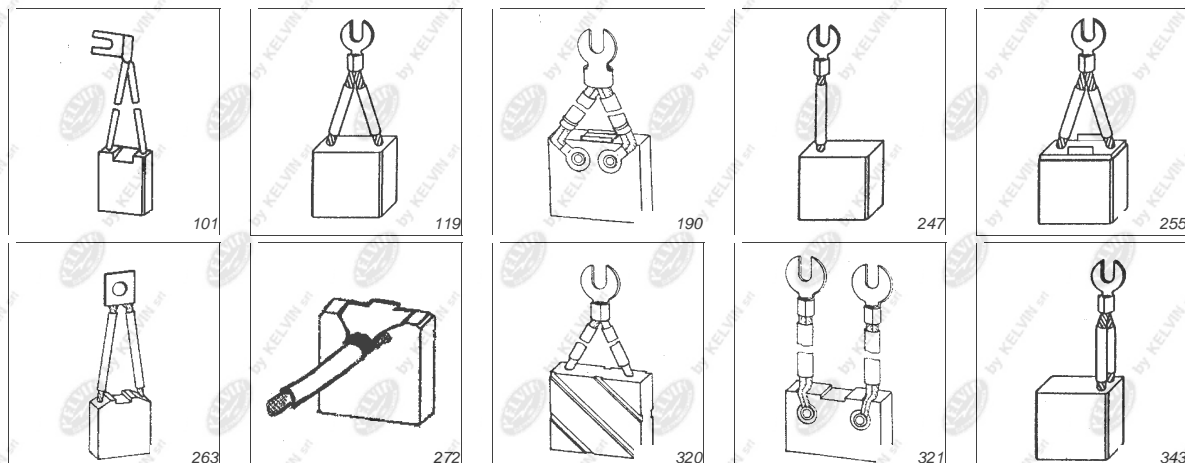

CATALOGO SPAZZOLE

TOYOTA

ART.	TIPO	CODICE ORIG.	DIMENSIONI S x L x H				DIS. N.	
KLSP2057-101	E43	14572-13401-71	6	x	15	x	20	101
KLSP1825-101	E43	14512-22500-71	8	x	20	x	22,5	263
KLSP1838-101	KL104	28141-22060-71	8	x	25	x	21	272
KLSP1842-101	E43	14512-22501-71	8	x	30	x	25	1842101
KLSP1913-101	KL119	79132 - 10212	10	x	40	x	28	190
KLSP1942-101	A30	14515-11590	12,5	x	20	x	30	247
KLSP1952-101	KL118	14157-11180 -71	12,5	x	30	x	35	255
KLSP1768-101	L300		12,5	x	40	x	31	1768101
KLSP1968-101	A30		12,5	x	40	x	31	321
KLSP1967-101	A30	14324-21400-71	12,5	x	40	x	34	1967101
KLSP2079-121	A121	14181-13200-71	12,5	x	40	x	34	320
KLSP2051-201	E43		12,5+ 12,5	x	30	x	35	370
KLSP1993-101	F19	14211-11170	14	x	40	x	28	119
KLSP1994-121	M621	14181-11480-71	14	x	40	x	32	1994121
KLSP1994-121	M621	14112-12240-71	14	x	40	x	32	1994121
KLSP1992-101	788		14	x	40	x	36	1992101
KLSP2012-101	A30	14124-21400	16	x	40	x	38	320
KLSP2024-101	KL117		18	x	18	x	28	350
KLSP2031-101	KL117		20	x	32	x	50	343
KLSP2044-201	A30		20+ 20	x	30	x	35	370

DISEGNI :

CATALOGO SPAZZOLE

350

370

1768101

1842101

1967101

1992101