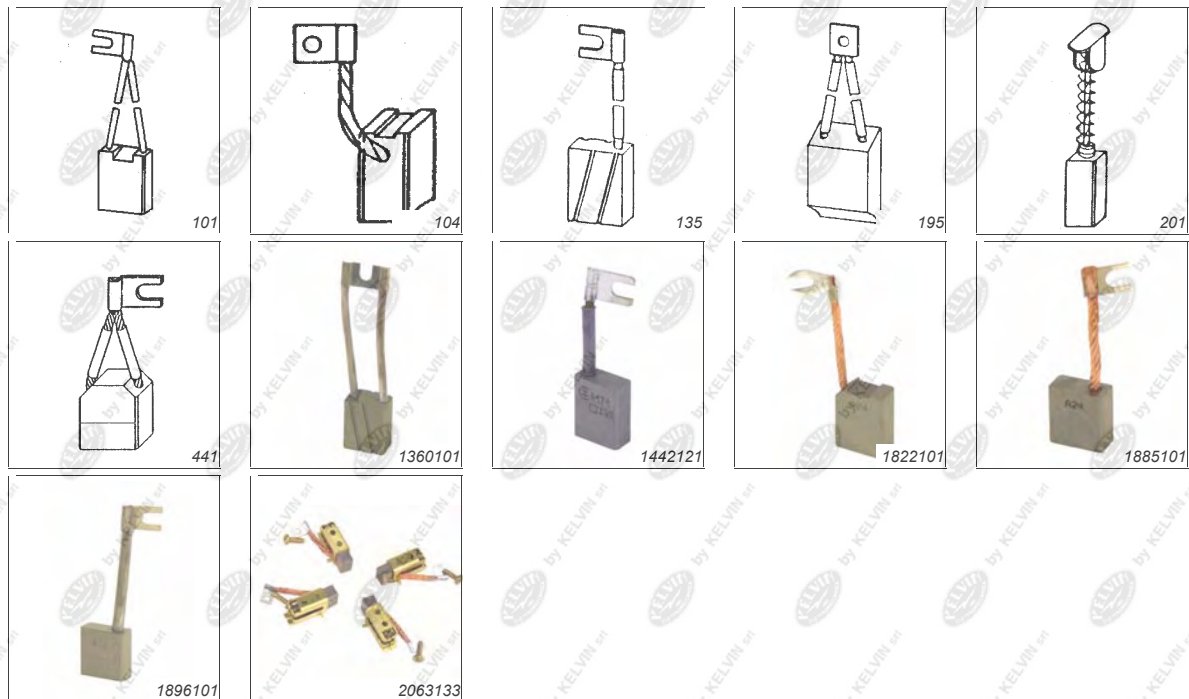

CATALOGO SPAZZOLE

BT

ART.	TIPO	CODICE ORIG.	DIMENSIONI S x L x H				DIS. N.	
KLSP1009-101	KL105	149773	8	x	8	x	18	201
KLSP1826-101	A30		8	x	20	x	24	101
KLSP1434-151	18857	21367	9	x	13	x	25,5	104
KLSP2063-133	C93	164206	9	x	16	x	15	2063133
KLSP1885-101	A24	24780	10	x	20	x	21	1885101
KLSP1442-121	A121	27919	10	x	20	x	25	1442121
KLSP1442-121	A121	27548	10	x	20	x	25	1442121
KLSP1822-101	A24		10	x	20	x	26	1822101
KLSP1896-101	KA24	135858	10	x	25	x	25	1896101
KLSP1310-101	A30		10	x	25	x	32	135
KLSP1920-101	A121	500476	10,3	x	25,4	x	35	195
KLSP2141-101	E43		16	x	25	x	32	441
KLSP2059-101	E43	146620	16	x	25	x	32	441
KLSP1360-101	A30		16	x	25	x	32	1360101

DISEGNI :