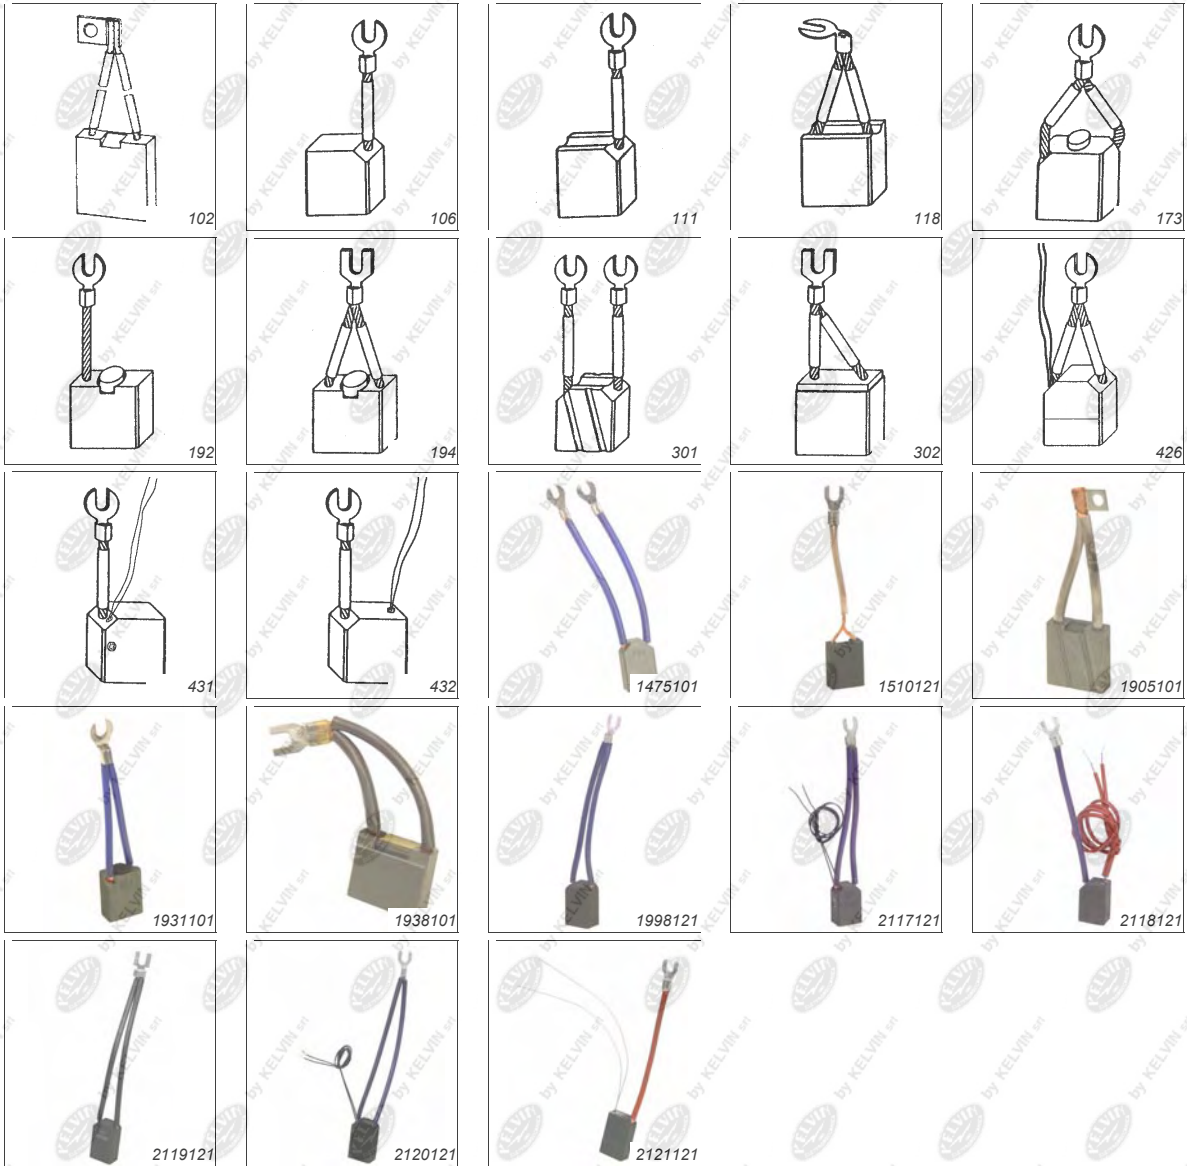

CATALOGO SPAZZOLE