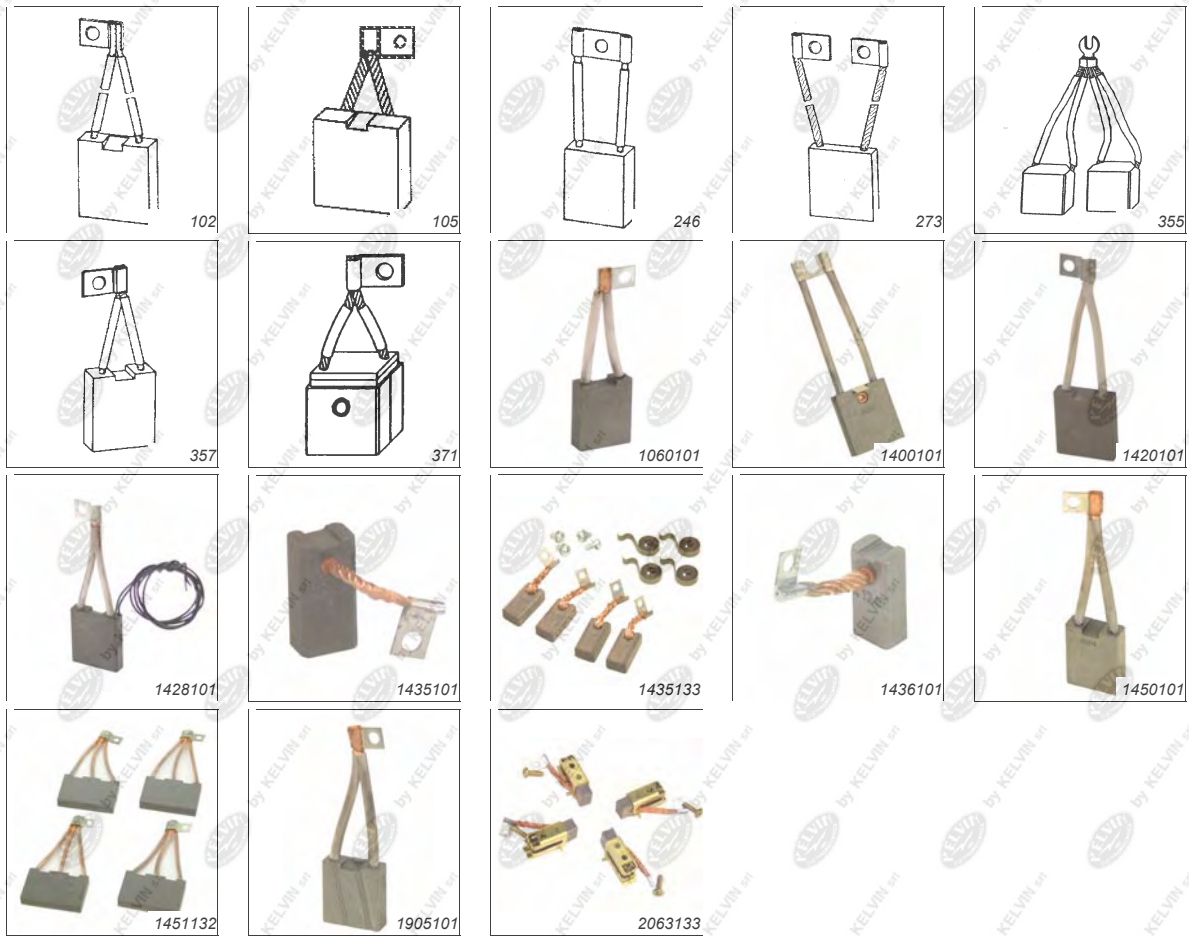

CATALOGO SPAZZOLE