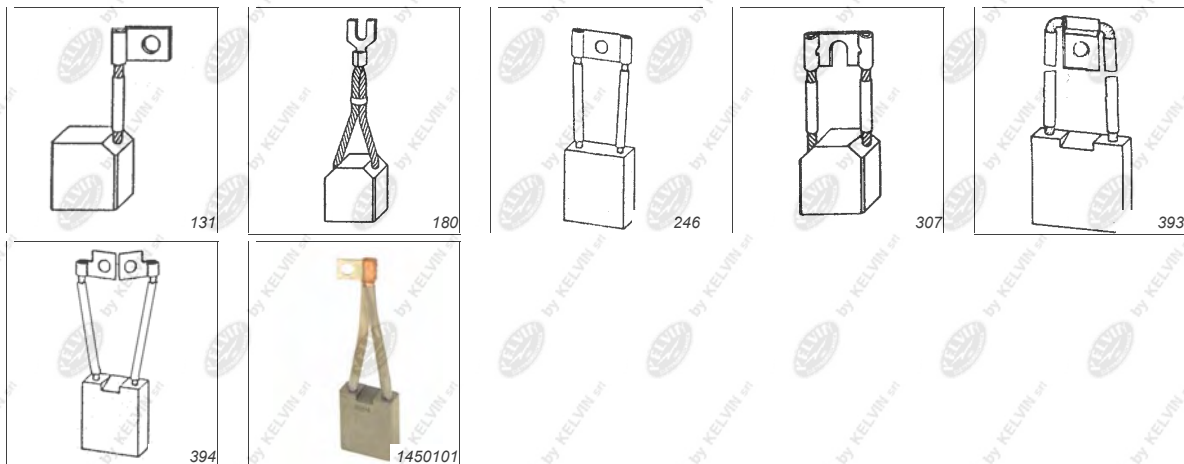

CATALOGO SPAZZOLE

INDOS

ART.	TIPO	CODICE ORIG.	DIMENSIONI S x L x H				DIS. N.
KLSP1418-133	33		8	x 28	x 30	394	
KLSP1417-133	EC760		8	x 28	x 30	393	
KLSP1881-101	KL108		10	x 16	x 25	131	
KLSP1450-101	A24		10	x 25	x 30	1450101	
KLSP1902-101	CM9		10	x 25	x 30,5	246	
KLSP1903-101	KL119		10	x 25	x 32	180	
KLSP1945-101	KL144		12,5	x 25	x 32	307	
KLSP2010-101	KL51		16	x 32	x 35	307	

DISEGNI :