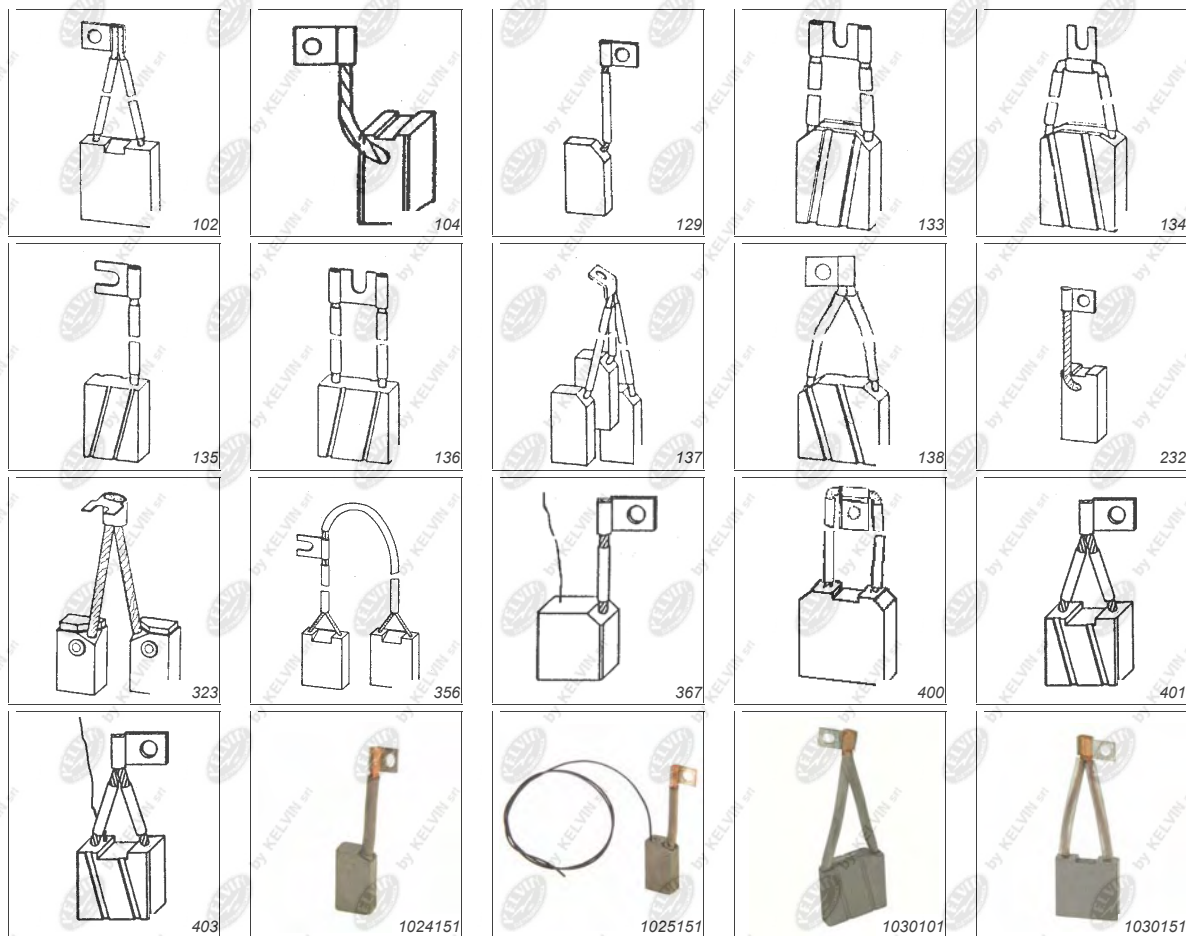

CATALOGO SPAZZOLE

WAGNER (continuazione)

KLSP1905-101	A30	011611	10		x 28	x 30,5	1905101
KLSP1072-151	M191	8013435	10		x 32	x 32	1072151
KLSP1070-101	105	013479	10		x 32	x 32	138
KLSP1080-201	A30	013455	10+	10+	10 x 16	x 32	137
KLSP1110-101	114	013447	12,5		x 32	x 32	136
KLSP1132-121	EG40P	013490	12,5		x 32	x 40	134
KLSP1140-101	116	013490	12,5		x 32	x 40	133
KLSP2045-101	E43	8405854	12,5		x 40	x 40	2045101
KLSP1976-201	KL117	011621	12,5+	12,5	x 16	x 32	323
KLSP2078-151	M191	8013499	16		x 32	x 40	133

DISEGNI: