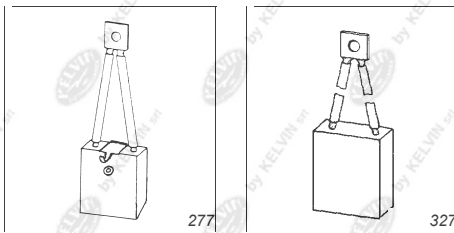

CATALOGO SPAZZOLE

TICINO

ART.	TIPO	CODICE ORIG.	DIMENSIONI S x L x H				DIS. N.	
KLSP1846-101	KL51		8	x	32	x	45	277
KLSP1891-101	KL118		10	x	20	x	36	277
KLSP1962-101	KL51		12,5	x	32	x	42	277
KLSP2016-101	KL50		16	x	40	x	50	327
KLSP2030-101	KL51		20	x	32	x	50	277

DISEGNI :