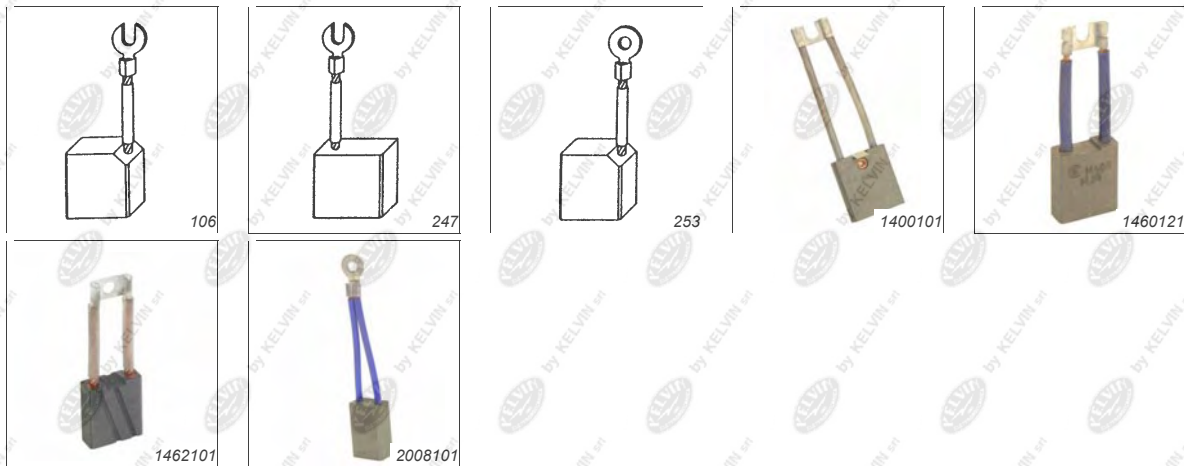

CATALOGO SPAZZOLE

PGS

ART.	TIPO	CODICE ORIG.	DIMENSIONI S x L x H			DIS. N.
KLSP1401-101	A30		6	x 28	x 30,5	1400101
KLSP1808-101	TR50		8	x 16	x 25	253
KLSP1889-101	R5X		10	x 20	x 35	106
KLSP1460-121	M609		10	x 26	x 30,5	1460121
KLSP1462-101	EG676		10	x 26	x 30,5	1462101
KLSP1941-101	E43		12,5	x 20	x 35	247
KLSP2008-101	R5X		16	x 25	x 40	2008101

DISEGNI :