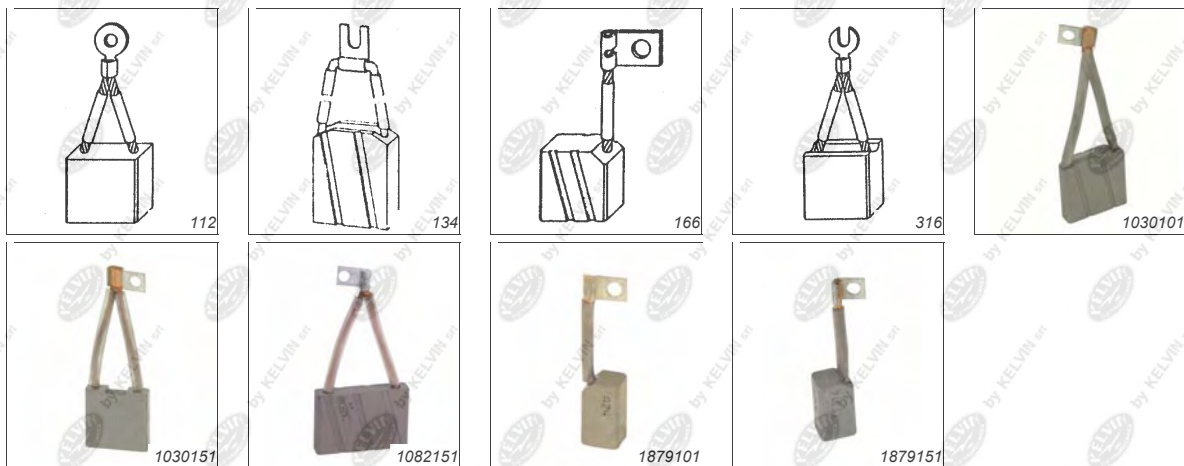

CATALOGO SPAZZOLE

KALMAR

ART.	TIPO	CODICE ORIG.	DIMENSIONI S x L x H				DIS. N.
KLSP1030-101	103	735654	8	x 32	x 32	1030101	
KLSP1030-151	TE014	735654	8	x 32	x 32	1030151	
KLSP1879-151	TE014	9029.305	10	x 12,5	x 22	1879151	
KLSP1879-101	788	9029.305	10	x 12,5	x 22	166	
KLSP1879-111	A24	9029.305	10	x 12,5	x 22	1879101	
KLSP1899-121	A121	923727.0795	10	x 32	x 32	112	
KLSP2091-151	060K	9030303	10	x 32	x 40	134	
KLSP1082-151	DM4D	9030.613	10	x 48	x 32	1082151	
KLSP2146-101	EG	LEROY	16	x 32	x 45	316	

DISEGNI :