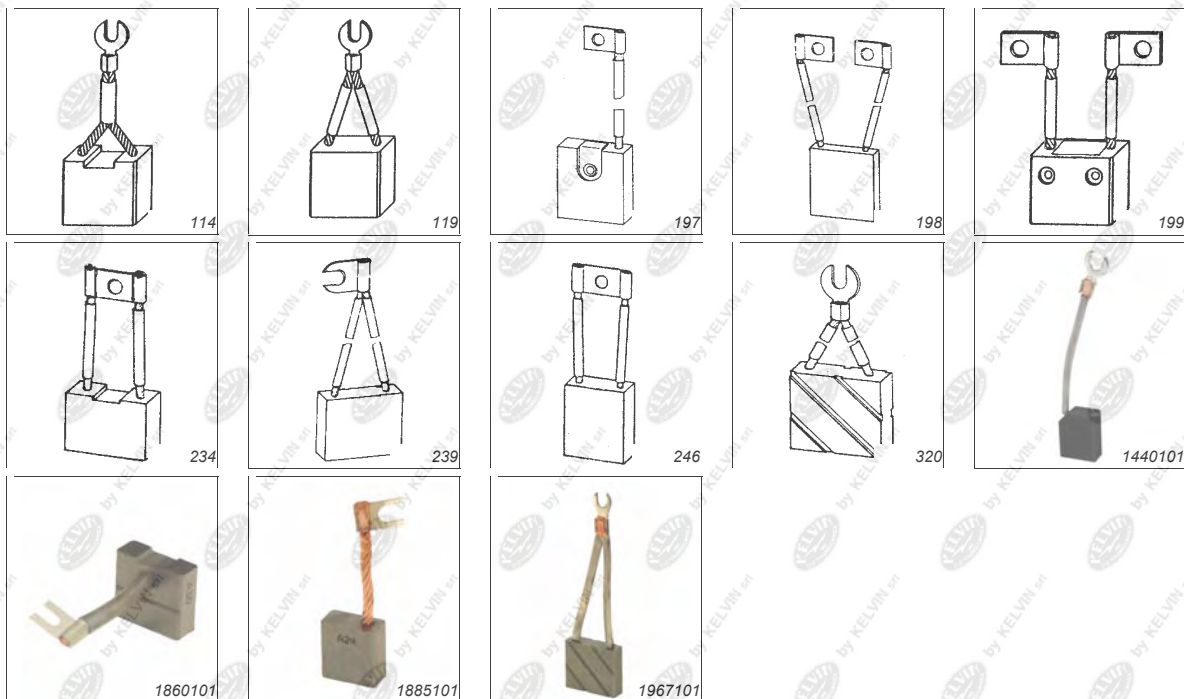

CATALOGO SPAZZOLE

KOMATSU

ART.	TIPO	CODICE ORIG.	DIMENSIONI S x L x H				DIS. N.
KLSP1765-101	801	FB1-31740-0162	6,5	x 32	x 26	234	
KLSP1780-101	KL108		7	x 22	x 20	239	
KLSP1860-101	A30		9	x 25	x 22	1860101	
KLSP1885-101	A24		10	x 20	x 21	1885101	
KLSP1440-101	E43		10	x 20	x 25	1440101	
KLSP1912-101	KL49	FBI 51740 - 0440	10	x 32	x 40	114	
KLSP1812-121	A121	KFI 51740-0270	10	x 32	x 40,5	246	
KLSP1923-101	788	FBI 51740- L0260	11	x 30	x 35	197	
KLSP1924-101	788		11	x 40	x 34	198	
KLSP1925-101	C7788	KF1.51740.0160	11	x 56	x 34	199	
KLSP1926-101	KL51	FBI 51740- 0390	11	x 60	x 36	198	
KLSP1967-101	A30		12,5	x 40	x 34	1967101	
KLSP1973-101	A121	522.01.21620	12,5	x 45	x 35	199	
KLSP1993-101	F19		14	x 40	x 28	119	
KLSP2012-101	A30		16	x 40	x 38	320	

DISEGNI :