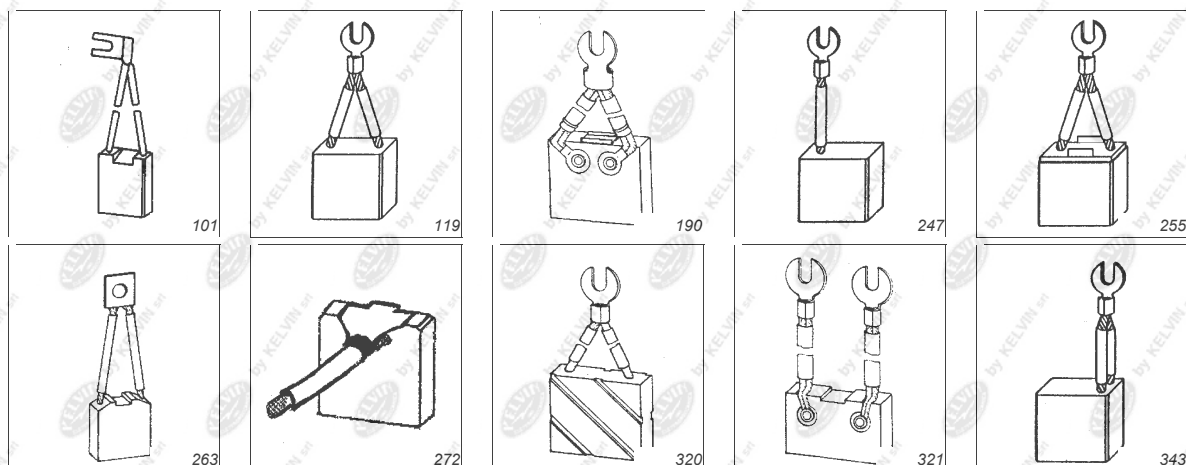

CATALOGO SPAZZOLE

TOYOTA

ART.	TIPO	CODICE ORIG.	DIMENSIONI S x L x H				DIS. N.	
KLSP2057-101	E43	14572-13401-71	6	x	15	x	20	101
KLSP1825-101	E43	14512-22500-71	8	x	20	x	22,5	263
KLSP1838-101	KL104	28141-22060-71	8	x	25	x	21	272
KLSP1842-101	E43	14512-22501-71	8	x	30	x	25	1842101
KLSP1913-101	KL119	79132 - 10212	10	x	40	x	28	190
KLSP1942-101	A30	14515-11590	12,5	x	20	x	30	247
KLSP1952-101	KL118	14157-11180 -71	12,5	x	30	x	35	255
KLSP1768-101	L300		12,5	x	40	x	31	1768101
KLSP1968-101	A30		12,5	x	40	x	31	321
KLSP1967-101	A30	14324-21400-71	12,5	x	40	x	34	1967101
KLSP2079-121	A121	14181-13200-71	12,5	x	40	x	34	320
KLSP2051-201	E43		12,5+ 12,5	x	30	x	35	370
KLSP1993-101	F19	14211-11170	14	x	40	x	28	119
KLSP1994-121	M621	14181-11480-71	14	x	40	x	32	1994121
KLSP1994-121	M621	14112-12240-71	14	x	40	x	32	1994121
KLSP1992-101	788		14	x	40	x	36	1992101
KLSP2012-101	A30	14124-21400	16	x	40	x	38	320
KLSP2024-101	KL117		18	x	18	x	28	350
KLSP2031-101	KL117		20	x	32	x	50	343
KLSP2044-201	A30		20+ 20	x	30	x	35	370

DISEGNI :