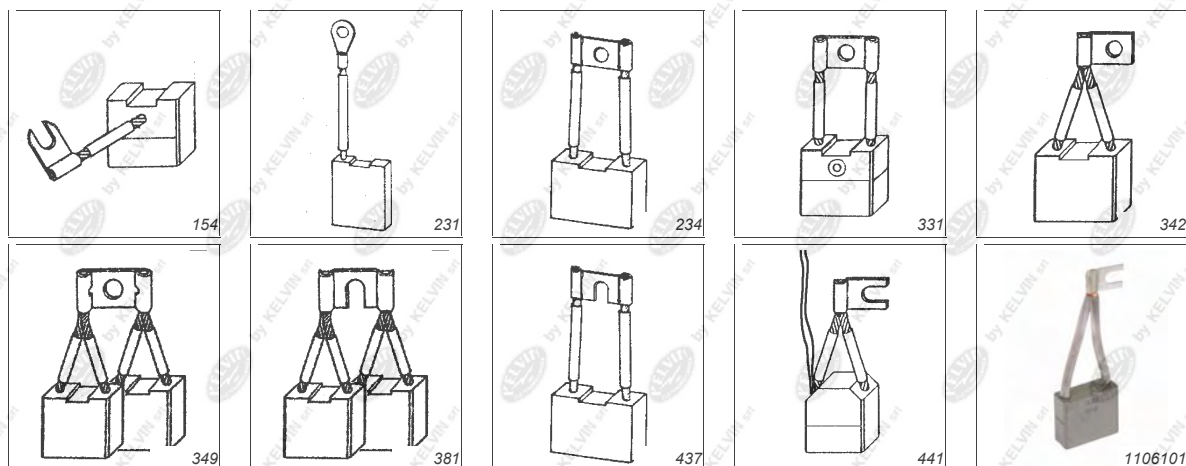

CATALOGO SPAZZOLE

NISSAN

ART.	TIPO	CODICE ORIG.	DIMENSIONI S x L x H				DIS. N.	
KLSP1755-101	KL117	29242-L4005	6,4	x	21	x	24	1755101
KLSP1795-101	KL49		7,5	x	20	x	24	231
KLSP2084-101	KL125		8	x	14	x	20	154
KLSP1860-101	A30		9	x	25	x	22	1860101
KLSP1440-101	E43	29242-9G100	10	x	20	x	25	1440101
KLSP1451-132	452	S028501NNN	10	x	50	x	30	1451132
KLSP1106-101	A30	2904231K22	12,5	x	32	x	28	1106101
KLSP1990-101	KL106		14	x	18	x	25	331
KLSP1995-101	K30	29042-L5000	14,5	x	30	x	24	234
KLSP2052-101	A30		15	x	40	x	26	2052101
KLSP2001-101	KA30	29042-L4000	15	x	40	x	34	2001101
KLSP2053-201	A30	29145-L4505	15 + 15	x	30	x	30	381
KLSP2090-101	E43	29042-9G100	16	x	20	x	32	2090101
KLSP2141-101	E43		16	x	25	x	32	441
KLSP2059-101	E43	291429G101	16	x	25	x	32	441
KLSP2009-101	K24		16	x	28	x	30	342
KLSP2133-101	A30		17	x	40	x	38	437
KLSP2023-201	A30	29042-L4505	17 + 17	x	25	x	30	349

DISEGNI :