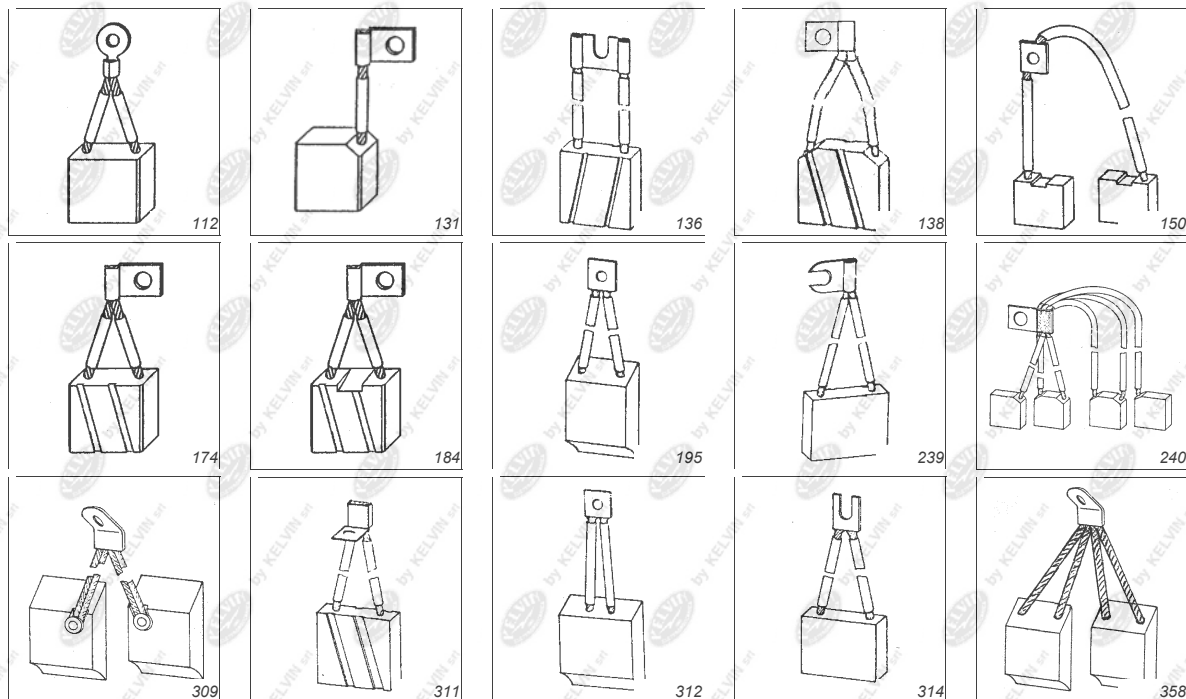

CATALOGO SPAZZOLE

CLARK (continuazione)

KLSP1920-101	A121	1811468	10,3	x 25,4	x 35	195
KLSP1540-101	E43		12,5	x 32	x 32	1540101
KLSP1955-101	K30	1811546	12,5	x 32	x 32	311
KLSP1544-122	EG367	3769105	12,5	x 32	x 32	1544122
KLSP1958-101	E43		12,5	x 32	x 40	1958101
KLSP2041-101	E43		12,5	x 32	x 40	368
KLSP1986-101	KL54		12,66	x 15,85	x 32	1986101
KLSP1959-101	EG309		12,7	x 31,7	x 40	314
KLSP1956-101	M621		12,7	x 32	x 35	312
KLSP1988-101	E43		13,8	x 25,25	x 40	1988101
KLSP2095-121	EG367		13,8	x 25,25	x 40	427
KLSP2036-201	KL125		15,75 + 15,75	x 44	x 45	358
KLSP2021-221	KK1		15,87 + 15,87	x 31,75	x 44,8	309
KLSP2022-221	EG40P		15,87 + 15,87	x 31,75	x 44,8	309
KLSP2086-121	EG40P		16	x 64	x 44,5	418

DISEGNI :