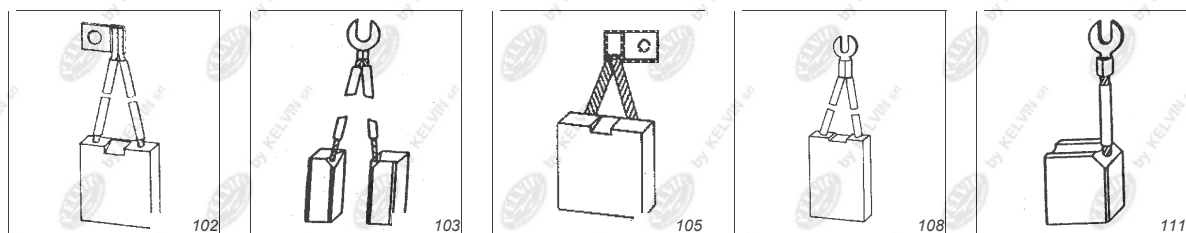

CATALOGO SPAZZOLE

FIAT- OM (continuazione)

KLSP1542-102	E43	9819605	12,5	x	32	x	32	115
KLSP1542-122	A121	9841902	12,5	x	32	x	32	115
KLSP1542-102	E43	9844005	12,5	x	32	x	32	115
KLSP1539-101	A121		12,5	x	32	x	32	1539101
KLSP1100-101	124	9847201	12,5	x	32	x	32	136
KLSP1542-122	A121	9819605	12,5	x	32	x	32	115
KLSP1542-122	A121	9840305	12,5	x	32	x	32	115
KLSP1542-102	E43	9840305	12,5	x	32	x	32	115
KLSP1101-101	E43	9847202	12,5	x	32	x	32	385
KLSP1542-122	A121	9844005	12,5	x	32	x	32	115
KLSP1550-101	KL108	9254562	14	x	32	x	50	116
KLSP1557-151	S3849		16	x	25	x	32	1560101
KLSP1558-151	S3849		16	x	25	x	32	1561101
KLSP1555-101	K116	9831243	16	x	25	x	40	117
KLSP1556-101	KL107	9831243	16	x	25	x	45	118
KLSP1570-101	KL119	9265137	16	x	32	x	30	114
KLSP1570-101	KL119	9264529	16	x	32	x	30	114
KLSP1570-101	KL119	9261636	16	x	32	x	30	114
KLSP1570-101	KL119	9265136	16	x	32	x	30	114
KLSP1560-101	788	9819566	16	x	32	x	40	1560101
KLSP1561-101	788	9819566	16	x	32	x	40	1561101
KLSP1580-201	KL57		18 + 18	x	21	x	35	348
KLSP1590-101	GM7	9265140	20	x	32	x	30	114
KLSP1590-101	GM7	9256034	20	x	32	x	30	114
KLSP1590-101	GM7	9015943	20	x	32	x	30	114

DISEGNI :