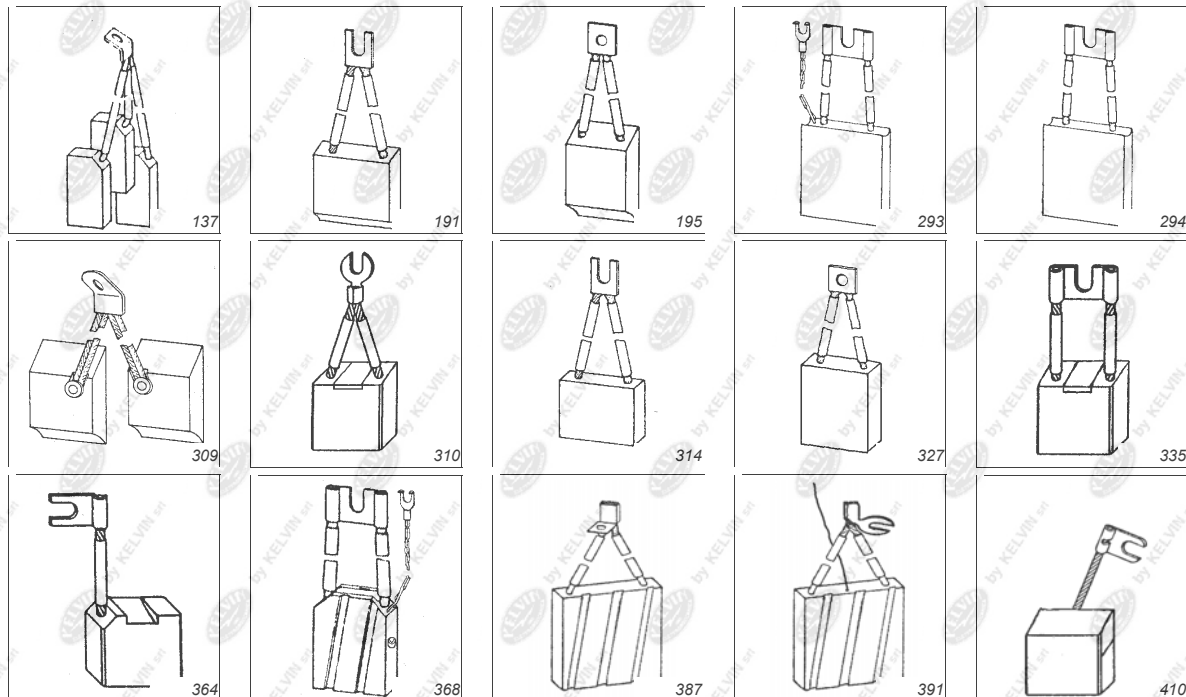

CATALOGO SPAZZOLE

HYSTER (continuazione)

KLSP2134-101	F19		12,7	x 15,5	x 32	2134101
KLSP2060-101	A121		12,7	x 31,7	x 32	314
KLSP2071-121	A121		12,7	x 31,7	x 32	2071121
KLSP1959-101	EG309		12,7	x 31,7	x 40	314
KLSP2125-101	0045		12,7	x 63,5	x 32	436
KLSP2095-121	EG367		13,8	x 25,25	x 40	427
KLSP1988-101	E43		13,8	x 25,25	x 40	1988101
KLSP1989-101	F19	0365179	13,85	x 25,35	x 40	1989101
KLSP1997-101	KL56R		14,64	x 34,64	x 35	335
KLSP2108-221	A121	1483309	15,9+ 15,9	x 28,5	x 45	2108221
KLSP2107-221	A121		15,9+ 15,9	x 28,5	x 45	2107221
KLSP2050-221	A121	1386170	15,9+ 15,9	x 28,5	x 46	2050221
KLSP2025-201	KL108		19+ 19	x 31,6	x 45	309
KLSP2026-201	KL60R		19+ 19	x 31,7	x 45	309
KLSP2100-221	A121	1303696	19,05+ 19,05	x 28,57	x 50,8	2100221

DISEGNI :