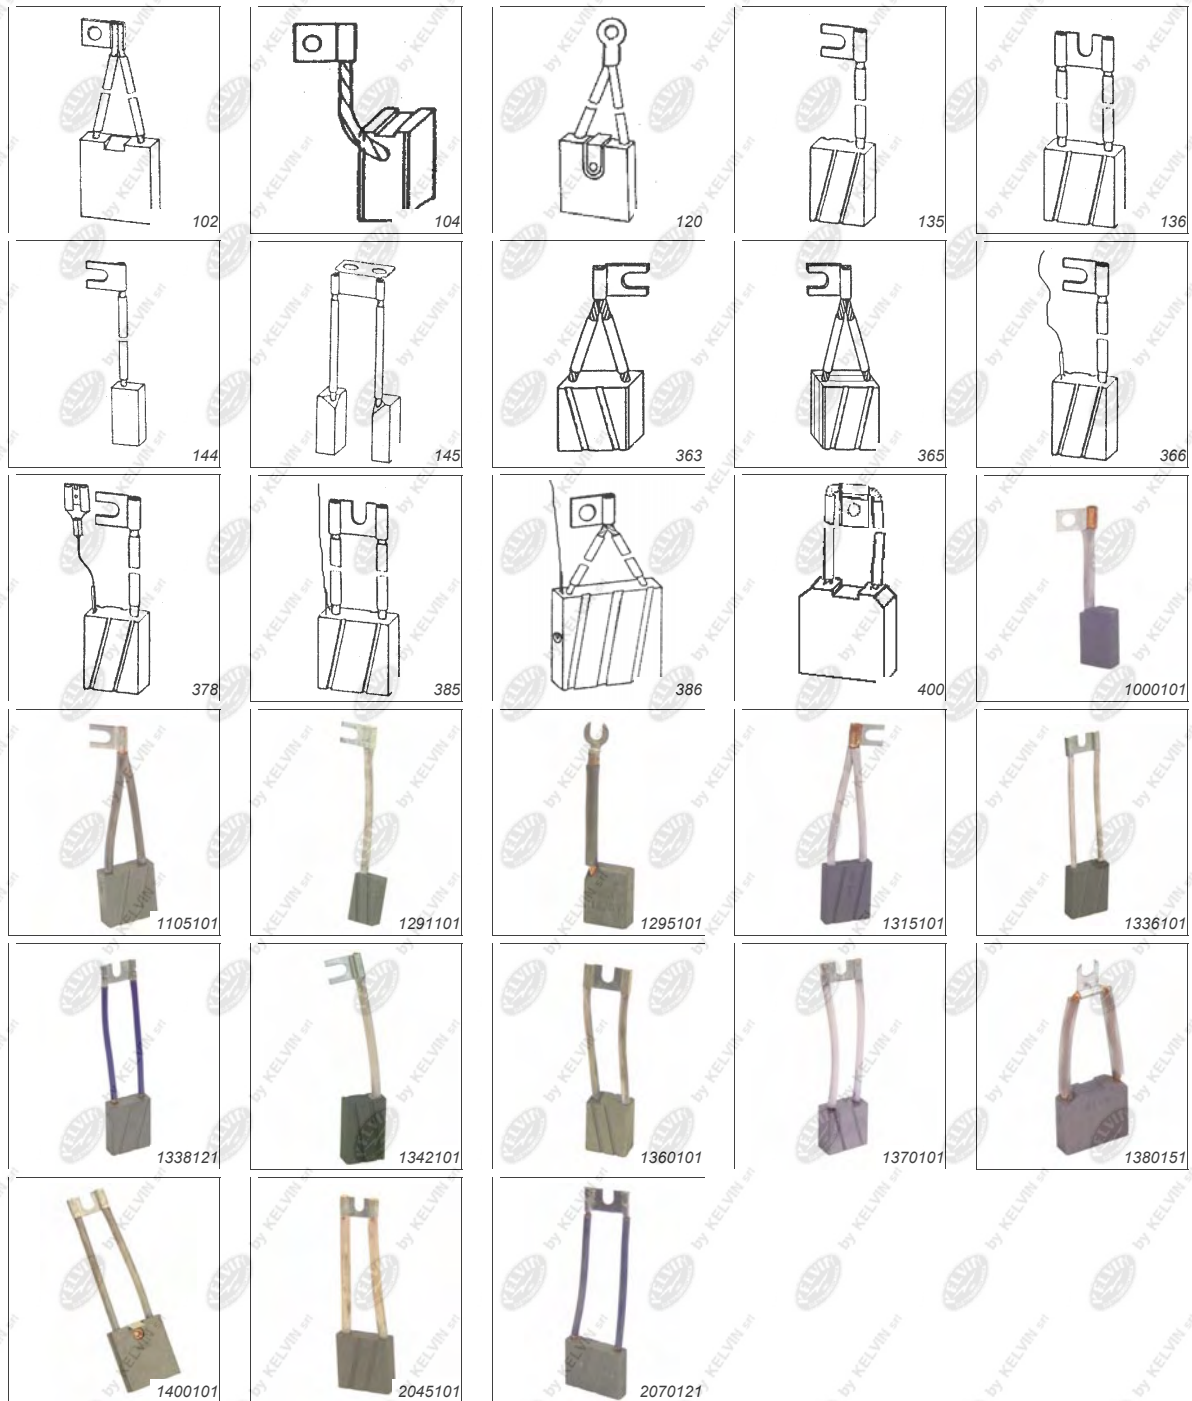

CATALOGO SPAZZOLE

STILL (continuazione)

KLSP1120-101	117	085816	12,5	x	32	x	32	136
KLSP1105-101	156	2506036	12,5	x	32	x	32	1105101
KLSP1100-101	124	309465	12,5	x	32	x	32	136
KLSP1116-101	A30	323732	12,5	x	32	x	32	385
KLSP1115-101	A30	375619	12,5	x	32	x	32	385
KLSP1120-101	117	273442	12,5	x	32	x	32	136
KLSP1105-101	156	5457096	12,5	x	32	x	32	1105101
KLSP1337-121	A121	325801	12,5	x	32	x	32	385
KLSP1120-101	117	085815	12,5	x	32	x	32	136
KLSP1100-101	124	2506030	12,5	x	32	x	32	136
KLSP1120-101	117	085813	12,5	x	32	x	32	136
KLSP1105-101	156	372454	12,5	x	32	x	32	1105101
KLSP1110-101	114	325802	12,5	x	32	x	32	136
KLSP1338-121	A121	354212	12,5	x	32	x	40	1338121
KLSP1336-101	347	2506029	12,5	x	32	x	40	1336101
KLSP1336-101	347	301347	12,5	x	32	x	40	1336101
KLSP2056-101	A30	163668	12,5	x	40	x	40	136
KLSP2045-101	E43	375605	12,5	x	40	x	40	2045101
KLSP1085-151	DM4D		12,5	x	48	x	32	386
KLSP1350-101	000	085793	16	x	20	x	25	135
KLSP1350-101	000	273448	16	x	20	x	25	135
KLSP1350-101	000	085792	16	x	20	x	25	135
KLSP1360-101	A30	085811	16	x	25	x	32	1360101
KLSP1360-101	A30	071160	16	x	25	x	32	1360101
KLSP1370-101	185	257185	16	x	32	x	32	1370101
KLSP1370-101	185	265634	16	x	32	x	32	1370101

DISEGNI :

CATALOGO SPAZZOLE