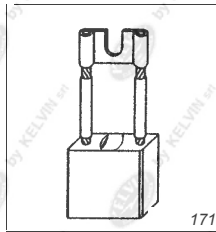

CATALOGO SPAZZOLE

SIBICAR

ART.	TIPO	CODICE ORIG.	DIMENSIONI S x L x H				DIS. N.
KLSP1730-101	KL59	<i>Balkancar</i>	6,3	x 16	x 22	223	
KLSP1731-101	KL51R	<i>Balkancar</i>	6,3	x 16	x 24	224	
KLSP1887-101	C24G		10	x 20	x 35	171	
KLSP1888-101	801		10	x 20	x 35	171	
KLSP1902-101	CM9	<i>Balkancar</i>	10	x 25	x 30,5	246	
KLSP1070-101	105		10	x 32	x 32	138	
KLSP1072-151	M191	1576214	10	x 32	x 32	1072151	
KLSP1946-101	KL118	<i>Balkancar</i>	12,5	x 25	x 35	171	

DISEGNI :