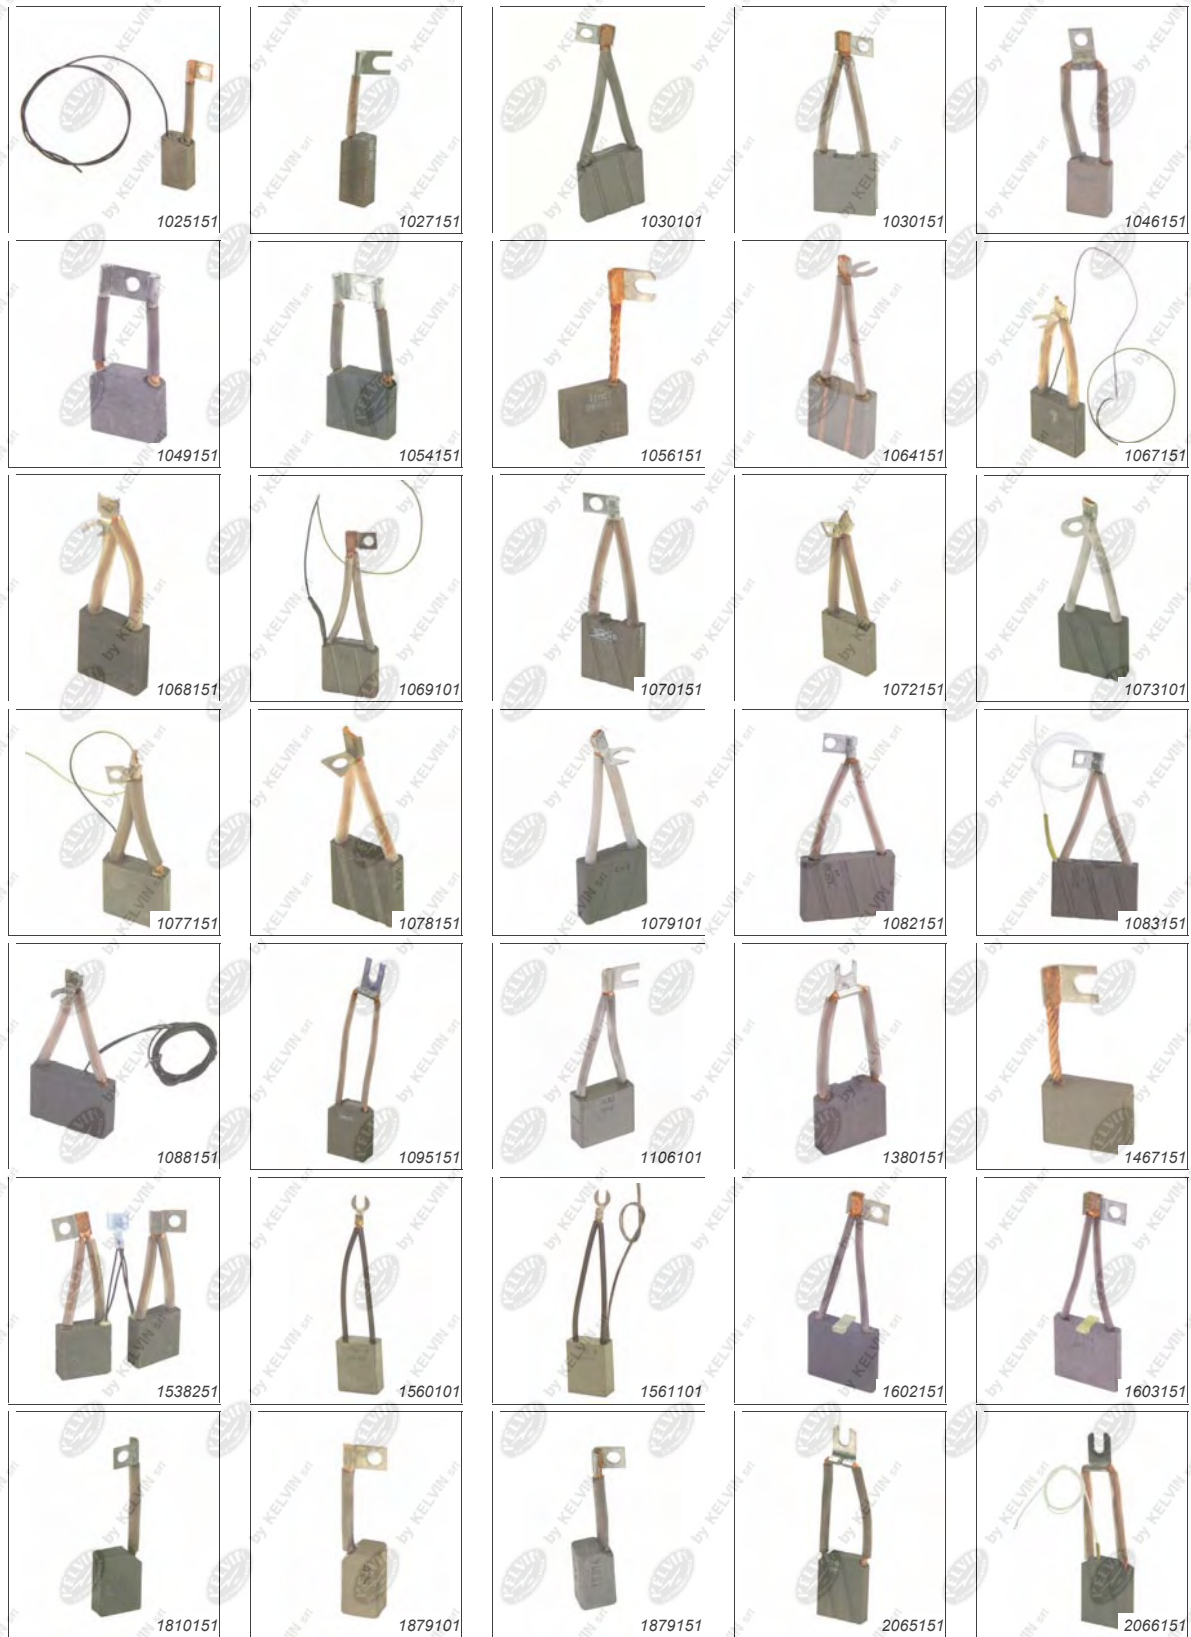

CATALOGO SPAZZOLE