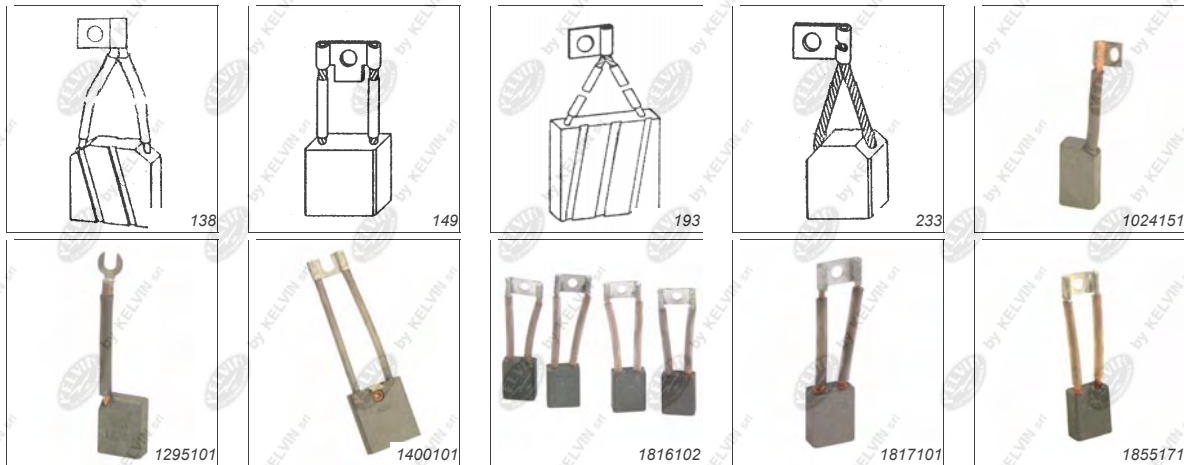

CATALOGO SPAZZOLE

ORMIC

ART.	TIPO	CODICE ORIG.	DIMENSIONI S x L x H			DIS. N.
KLSP1401-101	A30	9940946206	6	x 28	x 30,5	1400101
KLSP1760-101	KL98		6,5	x 14	x 20	233
KLSP1024-151	243M	384469	8	x 12,5	x 22	1024151
KLSP1855-171	C24G	Cima	9	x 16	x 20	1855171
KLSP1817-101	C12G	Cima	9	x 16	x 20	1817101
KLSP1816-102	C24G	Cima	9	x 16	x 20	1816102
KLSP1882-171	C12G		10	x 20	x 22	149
KLSP1295-101	801		10	x 20	x 25	1295101
KLSP1070-101	105		10	x 32	x 32	138
KLSP1081-101	M685		10	x 48	x 32	193

DISEGNI :