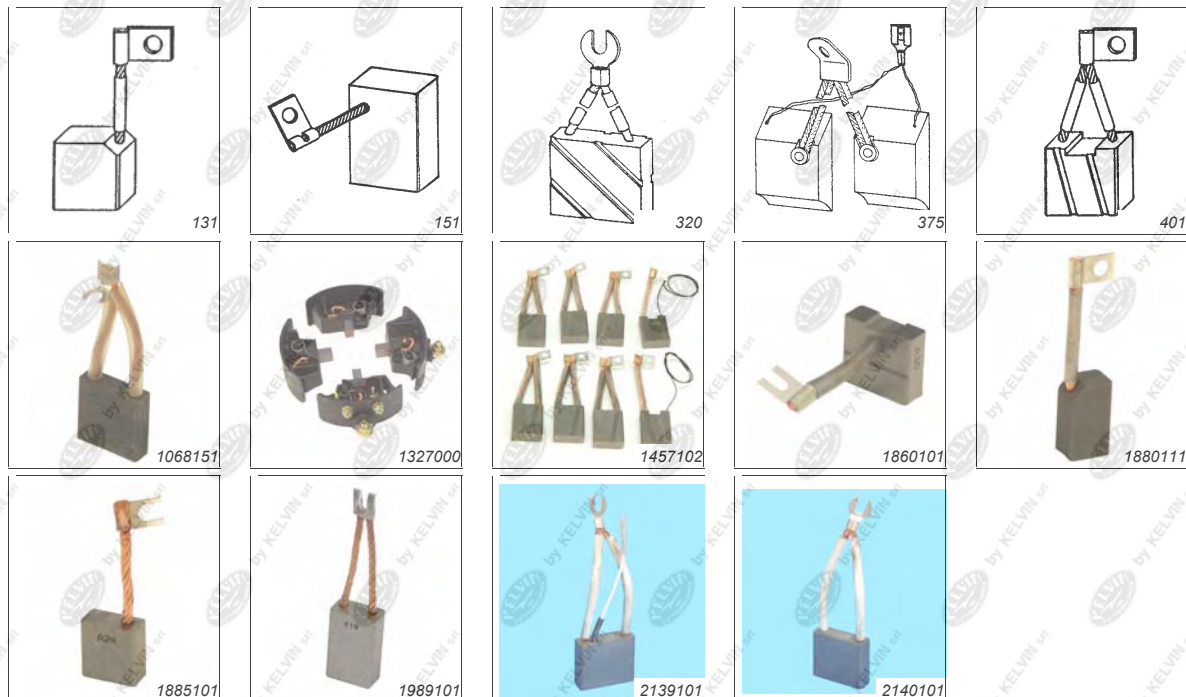

CATALOGO SPAZZOLE

MITSUBISHI

ART.	TIPO	CODICE ORIG.	DIMENSIONI S x L x H			DIS. N.
KLPS1327-000	KLPS		8	x 12,5	x 22	1327000
KLSP1020-101	120		8	x 12,5	x 22	131
KLSP1031-151	DM4D	550190	8	x 32	x 32	401
KLSP1858-101	KL102		9	x 20	x 25	151
KLSP1860-101	A30		9	x 25	x 22	1860101
KLSP1880-111	801		10	x 12,5	x 22	1880111
KLSP1885-101	A24		10	x 20	x 21	1885101
KLSP1457-102	C7788		10	x 25	x 32	1457102
KLSP1068-151	TE010	9702103400	10	x 32	x 32	1068151
KLSP2079-121	A121		12,5	x 40	x 34	320
KLSP2139-101	TR50		12,5	x 40	x 34	2139101
KLSP2140-101	TR50		12,5	x 40	x 34	2140101
KLSP2085-201	TR50		12,7 + 12,7	x 28,5	x 45	375
KLSP1989-101	F19		13,85	x 25,35	x 40	1989101

DISEGNI :