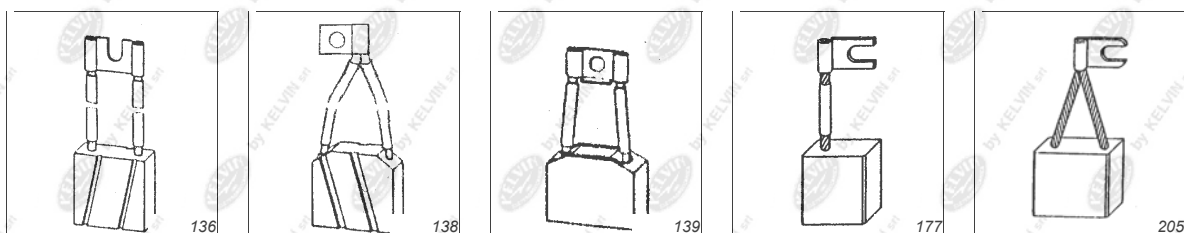

CATALOGO SPAZZOLE

STEINBOCK

ART.	TIPO	CODICE ORIG.	DIMENSIONI S x L x H			DIS. N.
KLSP1400-101	205	003470	6	x 28	x 30,5	1400101
KLSP1024-151	243M	35202	8	x 12,5	x 22	1024151
KLSP1025-151	480M	0037066	8	x 12,5	x 22	1025151
KLSP1029-102	A20	Y122213	8	x 12,5	x 22	1029102
KLPS1135-000	KLPS	5070826	8	x 12,5	x 22	1135000
KLPS1135-000	KLPS	5010339	8	x 12,5	x 22	1135000
KLSP1829-151	EG959	04803323	8	x 22	x 28	268
KLSP1833-101	A30	037671	8	x 22	x 28,5	268
KLSP1037-151	EG355		9	x 20	x 28	389
KLSP1036-151	381H		9	x 20	x 28	388
KLSP1050-101	KL108	005223	10	x 25	x 23	139
KLSP1060-101	104	019082	10	x 26	x 30	1060101
KLSP1070-101	105	027735	10	x 32	x 32	138
KLSP1072-151	M191	04672181	10	x 32	x 32	1072151
KLSP1070-101	105	019785	10	x 32	x 32	138
KLSP1909-121	EG367		10	x 32	x 32	1909121
KLSP1082-151	DM4D	02069929	10	x 48	x 32	1082151
KLSP1075-151	DM4D	02069937	10	x 48	x 32	386
KLSP2061-101	E43		12,5	x 20	x 26	205
KLSP2106-101	E43		12,5	x 20	x 32	430
KLSP1100-101	124	5062646	12,5	x 32	x 32	136
KLSP2056-101	A30		12,5	x 40	x 40	136
KLSP1089-151	061K	04539814	12,5	x 48	x 32	387
KLSP2003-101	KL49		16	x 20	x 32	177

DISEGNI :