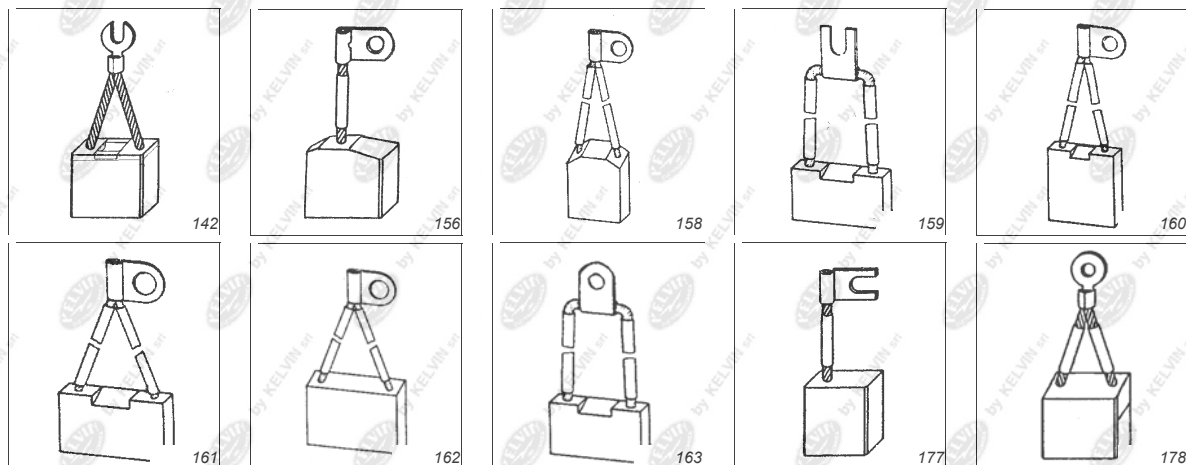

CATALOGO SPAZZOLE

LANSING (continuazione)

KLSP2043-101	E43		10	x 40	x 45,8	293
KLSP1928-101	E43	1008778-001	11,1	x 25,4	x 25	160
KLSP1969-101	E43		12,5	x 40	x 45,8	294
KLSP1972-101	F19		12,5	x 40	x 45,8	293
KLSP1970-101	F19		12,5	x 40	x 45,8	294
KLSP1971-101	E43		12,5	x 40	x 45,8	293
KLSP1984-101	KL57		12,65	x 22	x 36	177
KLSP2011-101	E43	1036527-001	15,8	x 38,1	x 51	346
KLSP2138-103	LFC3	1049671-001	16	x 40	x 40	2138103
KLSP2015-101	DM4A		16	x 40	x 45	345
KLSP2014-101	EG12		16	x 40	x 45	345
KLSP2013-121	EG40P		16	x 40	x 45	345
KLSP2017-101	E43	1037167-001	16	x 40	x 53	344
KLSP2042-101	M609	1006827-008	19	x 28,5	x 51	369
KLSP1170-151	DM4A	1066528-008	20	x 25	x 33	142
KLSP2027-101	E43		20	x 25	x 45	345
KLSP2028-101	E43C		20	x 25	x 45	2028101
KLSP2032-101	E43		20	x 40	x 32	345

DISEGNI :