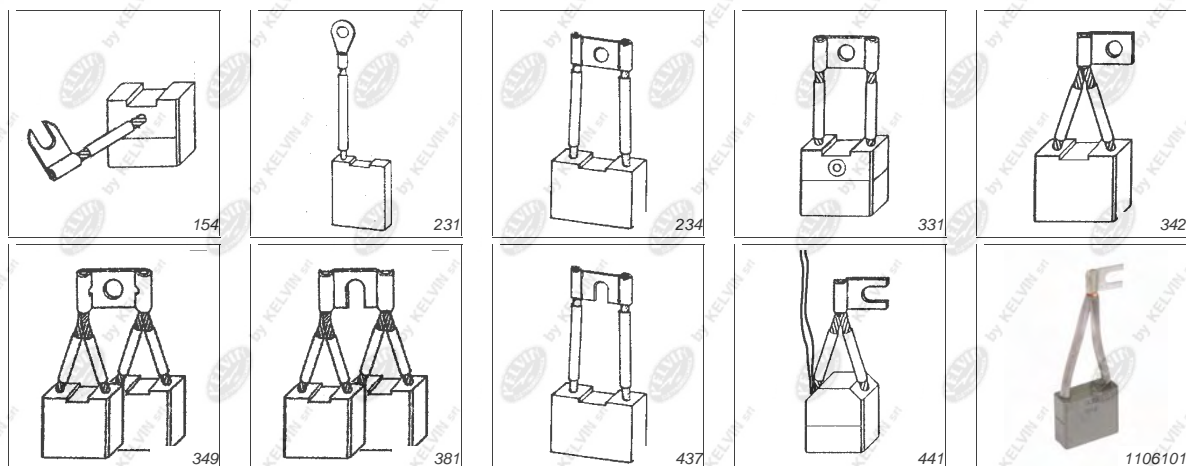

CATALOGO SPAZZOLE

NISSAN

ART.	TIPO	CODICE ORIG.	DIMENSIONI S x L x H				DIS. N.		
KLSP1755-101	KL117	29242-L4005	6,4	x	21	x	24	1755101	
KLSP1795-101	KL49		7,5	x	20	x	24	231	
KLSP2084-101	KL125		8	x	14	x	20	154	
KLSP1860-101	A30		9	x	25	x	22	1860101	
KLSP1440-101	E43	29242-9G100	10	x	20	x	25	1440101	
KLSP1451-132	452	S028501NNN	10	x	50	x	30	1451132	
KLSP1106-101	A30	2904231K22	12,5	x	32	x	28	1106101	
KLSP1990-101	KL106		14	x	18	x	25	331	
KLSP1995-101	K30	29042-L5000	14,5	x	30	x	24	234	
KLSP2052-101	A30		15	x	40	x	26	2052101	
KLSP2001-101	KA30	29042-L4000	15	x	40	x	34	2001101	
KLSP2053-201	A30	29145-L4505	15 +	15	x	30	x	30	381
KLSP2090-101	E43	29042-9G100	16	x	20	x	32	2090101	
KLSP2141-101	E43		16	x	25	x	32	441	
KLSP2059-101	E43	291429G101	16	x	25	x	32	441	
KLSP2009-101	K24		16	x	28	x	30	342	
KLSP2133-101	A30		17	x	40	x	38	437	
KLSP2023-201	A30	29042-L4505	17 +	17	x	25	x	30	349

DISEGNI :

CATALOGO SPAZZOLE