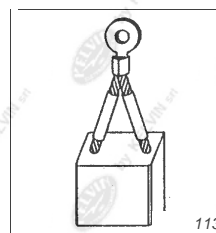

CATALOGO SPAZZOLE

LE ROY

ART.	TIPO	CODICE ORIG.	DIMENSIONI S x L x H				DIS. N.
KLSP1701-101	KL108		6,2	x 10	x 22	247	
KLSP1008-101	KL105		8	x 10	x 18	1008101	
KLPS1327-000	KLPS		8	x 12,5	x 22	1327000	
KLPS1135-000	KLPS	MBT1141L	8	x 12,5	x 22	1135000	
KLSP1410-101	E43		8	x 20	x 24	1410101	
KLSP1826-101	A30		8	x 20	x 24	101	
KLSP1845-101	E43		8	x 32	x 30	1845101	
KLSP1844-101	E43C		8	x 32	x 30	112	
KLSP1828-201	A12S		8+ 8	x 20	x 25	356	
KLSP1295-101	801		10	x 20	x 25	1295101	
KLSP1911-121	M685		10	x 32	x 30	188	
KLSP1910-102	E43C		10	x 32	x 30	112	
KLSP1909-121	EG367		10	x 32	x 32	1909121	
KLSP1480-101	KL108		12	x 20	x 35	1480101	
KLSP1930-101	KL56		12	x 20	x 38	110	
KLSP1936-121	A121		12	x 32	x 30	112	
KLSP1500-121	EG367	PW2100098	12	x 32	x 32	1500121	
KLSP1501-101	EG40P		12	x 32	x 32	113	
KLSP2046-102	E43		12,5	x 20	x 32	119	
KLSP1542-122	A121		12,5	x 32	x 32	115	
KLSP1543-101	A121		12,5	x 32	x 32	1543101	

DISEGNI :

CATALOGO SPAZZOLE