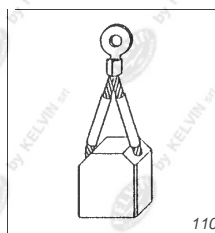

CATALOGO SPAZZOLE

LE ROY

ART.	TIPO	CODICE ORIG.	DIMENSIONI S x L x H				DIS. N.
KLSP1701-101	KL108		6,2	x 10	x 22	247	
KLSP1008-101	KL105		8	x 10	x 18	1008101	
KLPS1327-000	KLPS		8	x 12,5	x 22	1327000	
KLPS1135-000	KLPS	MBT1141L	8	x 12,5	x 22	1135000	
KLSP1410-101	E43		8	x 20	x 24	1410101	
KLSP1826-101	A30		8	x 20	x 24	101	
KLSP1845-101	E43		8	x 32	x 30	1845101	
KLSP1844-101	E43C		8	x 32	x 30	112	
KLSP1828-201	A12S		8+ 8	x 20	x 25	356	
KLSP1295-101	801		10	x 20	x 25	1295101	
KLSP1911-121	M685		10	x 32	x 30	188	
KLSP1910-102	E43C		10	x 32	x 30	112	
KLSP1909-121	EG367		10	x 32	x 32	1909121	
KLSP1480-101	KL108		12	x 20	x 35	1480101	
KLSP1930-101	KL56		12	x 20	x 38	110	
KLSP1936-121	A121		12	x 32	x 30	112	
KLSP1500-121	EG367	PW2100098	12	x 32	x 32	1500121	
KLSP1501-101	EG40P		12	x 32	x 32	113	
KLSP2046-102	E43		12,5	x 20	x 32	119	
KLSP1542-122	A121		12,5	x 32	x 32	115	
KLSP1543-101	A121		12,5	x 32	x 32	1543101	

DISEGNI :

CATALOGO SPAZZOLE