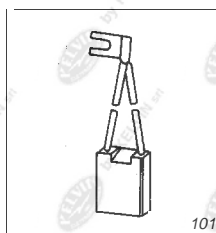

CATALOGO SPAZZOLE

LE ROY

ART.	TIPO	CODICE ORIG.	DIMENSIONI S x L x H				DIS. N.
KLSP1701-101	KL108		6,2	x 10	x 22	247	
KLSP1008-101	KL105		8	x 10	x 18	1008101	
KLPS1327-000	KLPS		8	x 12,5	x 22	1327000	
KLPS1135-000	KLPS	MBT1141L	8	x 12,5	x 22	1135000	
KLSP1410-101	E43		8	x 20	x 24	1410101	
KLSP1826-101	A30		8	x 20	x 24	101	
KLSP1845-101	E43		8	x 32	x 30	1845101	
KLSP1844-101	E43C		8	x 32	x 30	112	
KLSP1828-201	A12S		8+ 8	x 20	x 25	356	
KLSP1295-101	801		10	x 20	x 25	1295101	
KLSP1911-121	M685		10	x 32	x 30	188	
KLSP1910-102	E43C		10	x 32	x 30	112	
KLSP1909-121	EG367		10	x 32	x 32	1909121	
KLSP1480-101	KL108		12	x 20	x 35	1480101	
KLSP1930-101	KL56		12	x 20	x 38	110	
KLSP1936-121	A121		12	x 32	x 30	112	
KLSP1500-121	EG367	PW2100098	12	x 32	x 32	1500121	
KLSP1501-101	EG40P		12	x 32	x 32	113	
KLSP2046-102	E43		12,5	x 20	x 32	119	
KLSP1542-122	A121		12,5	x 32	x 32	115	
KLSP1543-101	A121		12,5	x 32	x 32	1543101	

DISEGNI :

CATALOGO SPAZZOLE