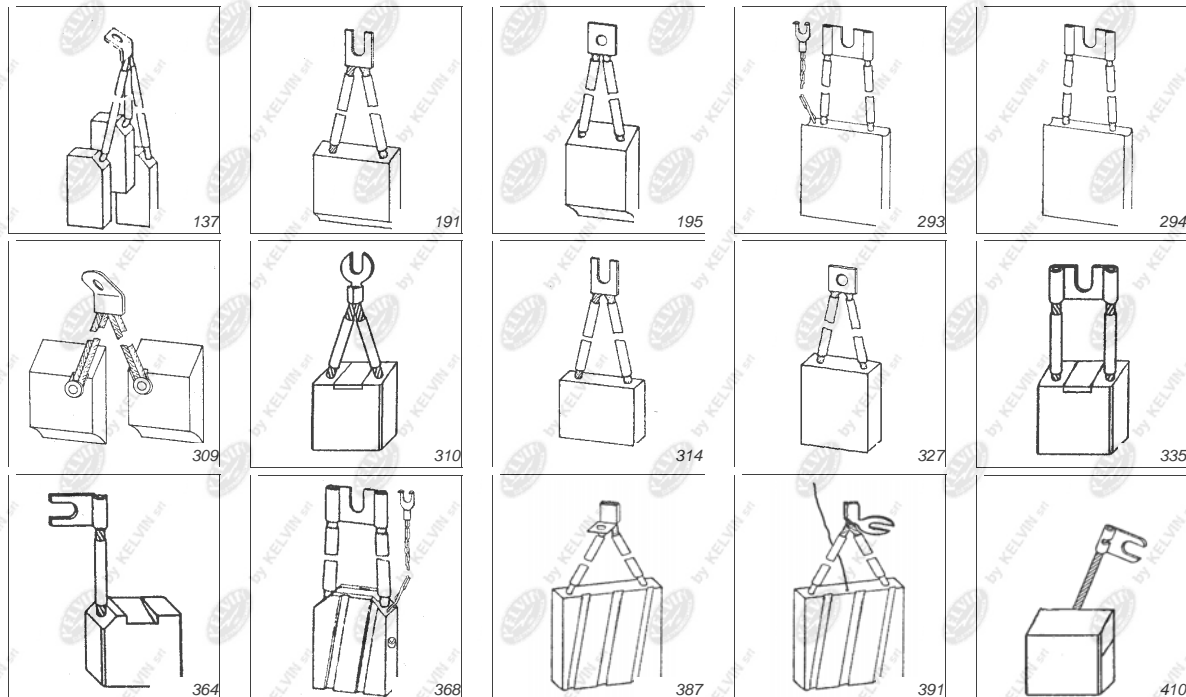

CATALOGO SPAZZOLE

HYSTER (continuazione)

KLSP2134-101	F19		12,7	x 15,5	x 32	2134101
KLSP2060-101	A121		12,7	x 31,7	x 32	314
KLSP2071-121	A121		12,7	x 31,7	x 32	2071121
KLSP1959-101	EG309		12,7	x 31,7	x 40	314
KLSP2125-101	0045		12,7	x 63,5	x 32	436
KLSP2095-121	EG367		13,8	x 25,25	x 40	427
KLSP1988-101	E43		13,8	x 25,25	x 40	1988101
KLSP1989-101	F19	0365179	13,85	x 25,35	x 40	1989101
KLSP1997-101	KL56R		14,64	x 34,64	x 35	335
KLSP2108-221	A121	1483309	15,9+ 15,9	x 28,5	x 45	2108221
KLSP2107-221	A121		15,9+ 15,9	x 28,5	x 45	2107221
KLSP2050-221	A121	1386170	15,9+ 15,9	x 28,5	x 46	2050221
KLSP2025-201	KL108		19+ 19	x 31,6	x 45	309
KLSP2026-201	KL60R		19+ 19	x 31,7	x 45	309
KLSP2100-221	A121	1303696	19,05+ 19,05	x 28,57	x 50,8	2100221

DISEGNI :