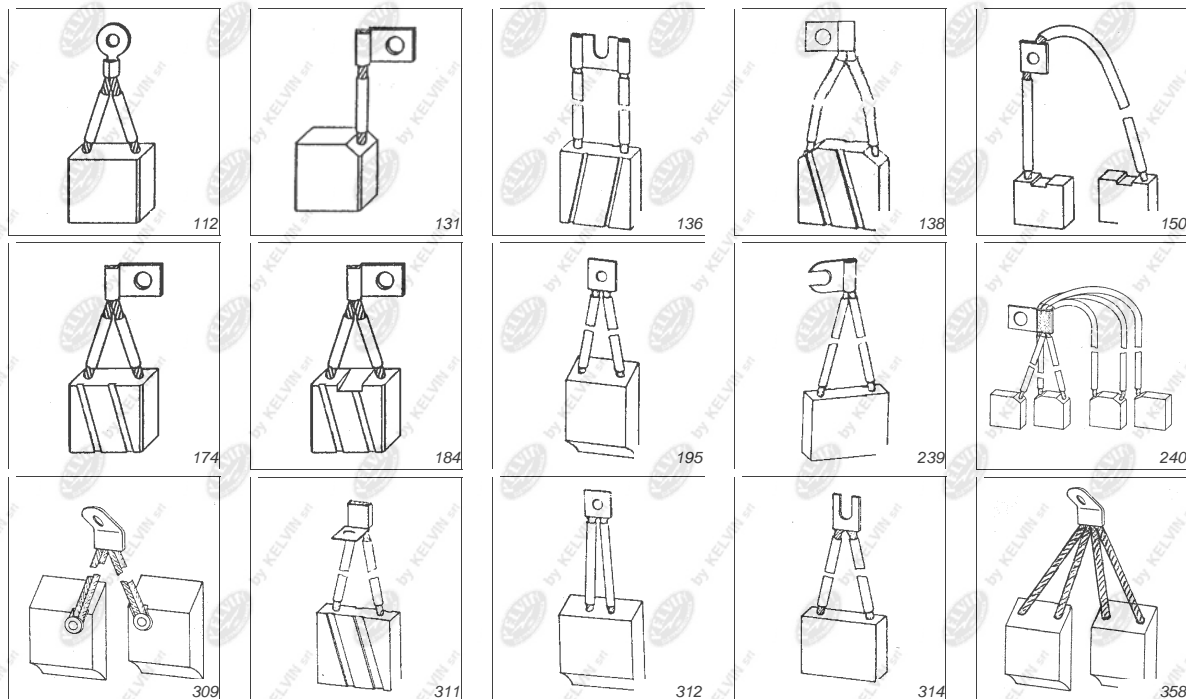

CATALOGO SPAZZOLE

CLARK (continuazione)

KLSP1920-101	A121	1811468	10,3	x 25,4	x 35	195
KLSP1540-101	E43		12,5	x 32	x 32	1540101
KLSP1955-101	K30	1811546	12,5	x 32	x 32	311
KLSP1544-122	EG367	3769105	12,5	x 32	x 32	1544122
KLSP1958-101	E43		12,5	x 32	x 40	1958101
KLSP2041-101	E43		12,5	x 32	x 40	368
KLSP1986-101	KL54		12,66	x 15,85	x 32	1986101
KLSP1959-101	EG309		12,7	x 31,7	x 40	314
KLSP1956-101	M621		12,7	x 32	x 35	312
KLSP1988-101	E43		13,8	x 25,25	x 40	1988101
KLSP2095-121	EG367		13,8	x 25,25	x 40	427
KLSP2036-201	KL125		15,75 + 15,75	x 44	x 45	358
KLSP2021-221	KK1		15,87 + 15,87	x 31,75	x 44,8	309
KLSP2022-221	EG40P		15,87 + 15,87	x 31,75	x 44,8	309
KLSP2086-121	EG40P		16	x 64	x 44,5	418

DISEGNI :