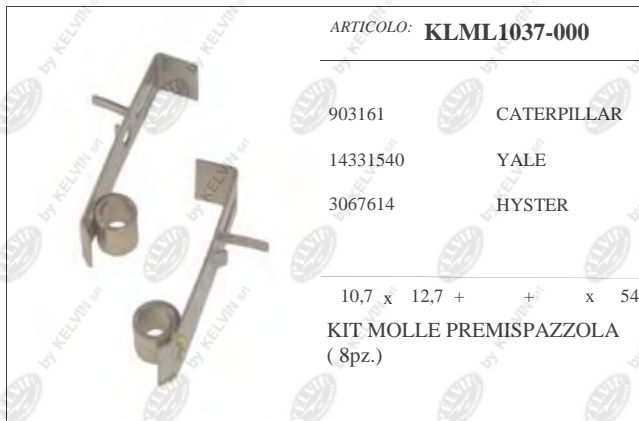

CATALOGO MOLLE PREMISPAZZOLA**CATERPILLAR**

CATALOGO MOLLE PREMISPAZZOLA

CATERPILLAR

ARTICOLO: **KLML1033-000**

916232 CATERPILLAR

GRMS1924

13,7 x 12,7 + + x 61

KIT- MOLLE PREMISPAZZOLA

ARTICOLO: **KLML1034-100**

X 916182 CATERPILLAR

13,7 x 12,7 + + x 50

MOLLA "SINGOLA"
PREMISPAZZOLA (1 pz.)

ARTICOLO: **KLML1032-000**

835732 CATERPILLAR

0835732

0,4 x 10 + + x 21

KIT - 8 MOLLE
PREMISPAZZOLA

ARTICOLO: **KLML1030-000**

917194 CATERPILLAR

HYSTER

0,35 x 5 + + x 23

MOLLA PREMISPAZZOLA