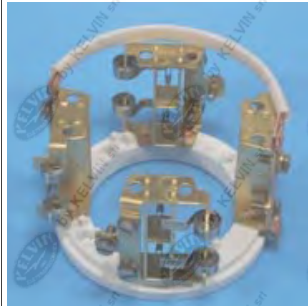

9831903 FIAT- OM

DETAS

PIERALISI

K10EK103B GIEM

12,5 x 32 + 32 + x
PORTASPAZZOLE CPL. S.12,5
X 32+32 EP.K10

ARTICOLO: **KLPS1198-000**